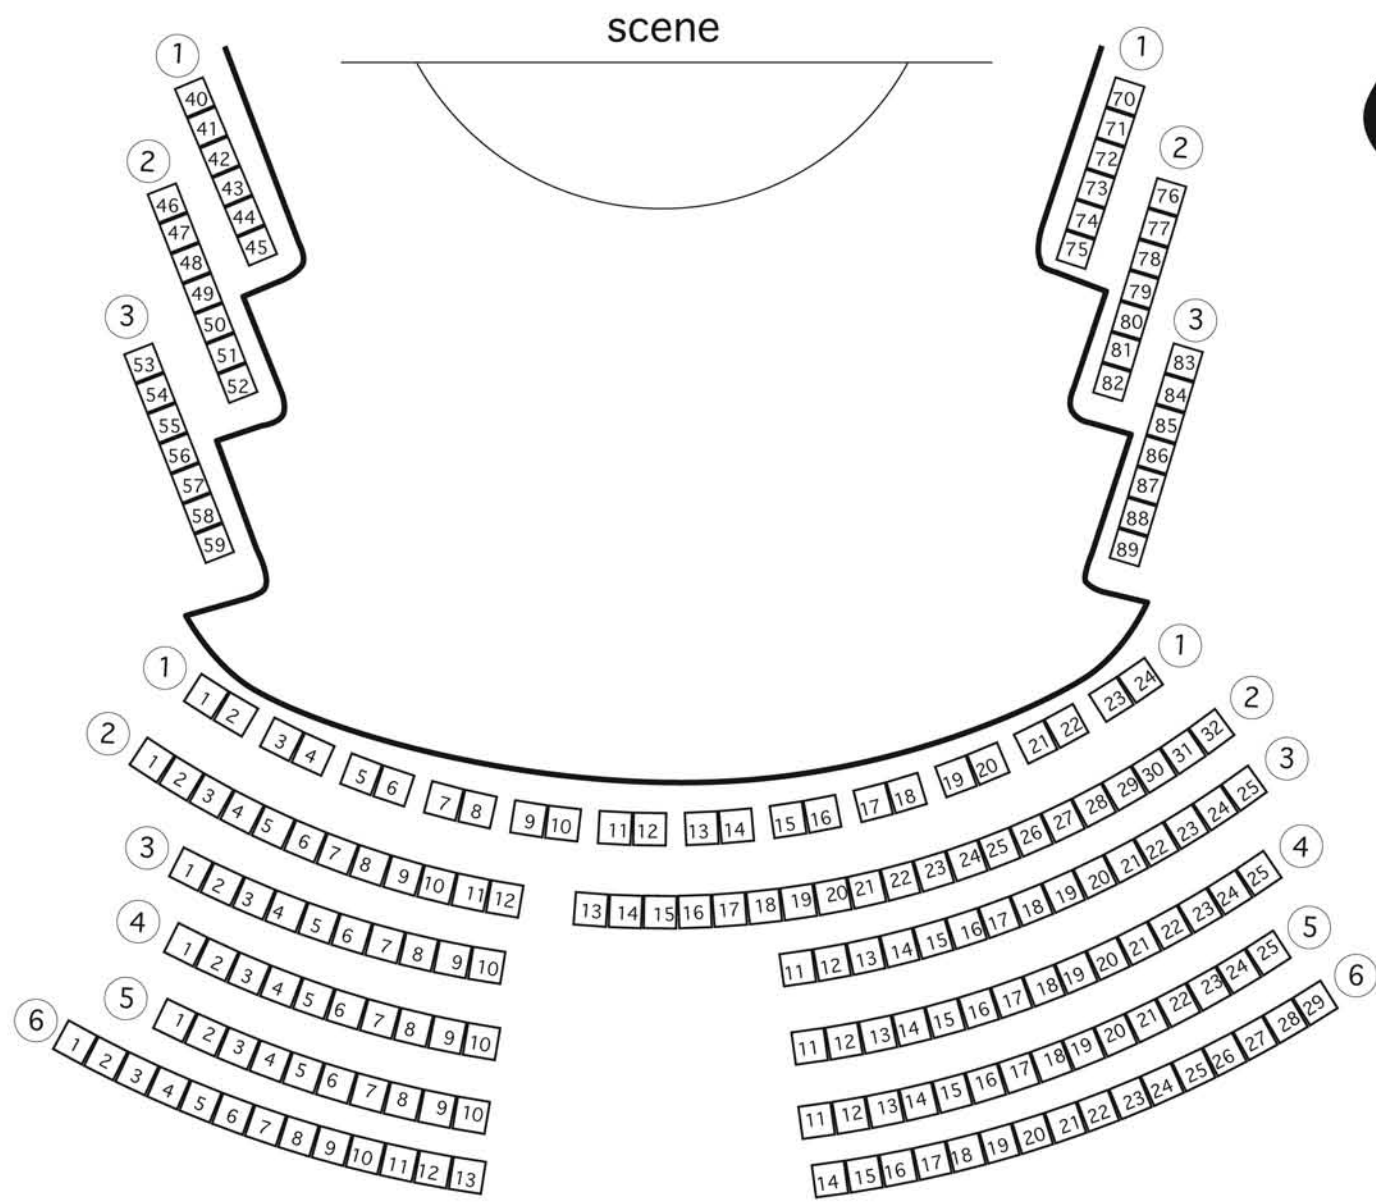

etabl.

Chat Noir

1912

BALKONG

PARKETT