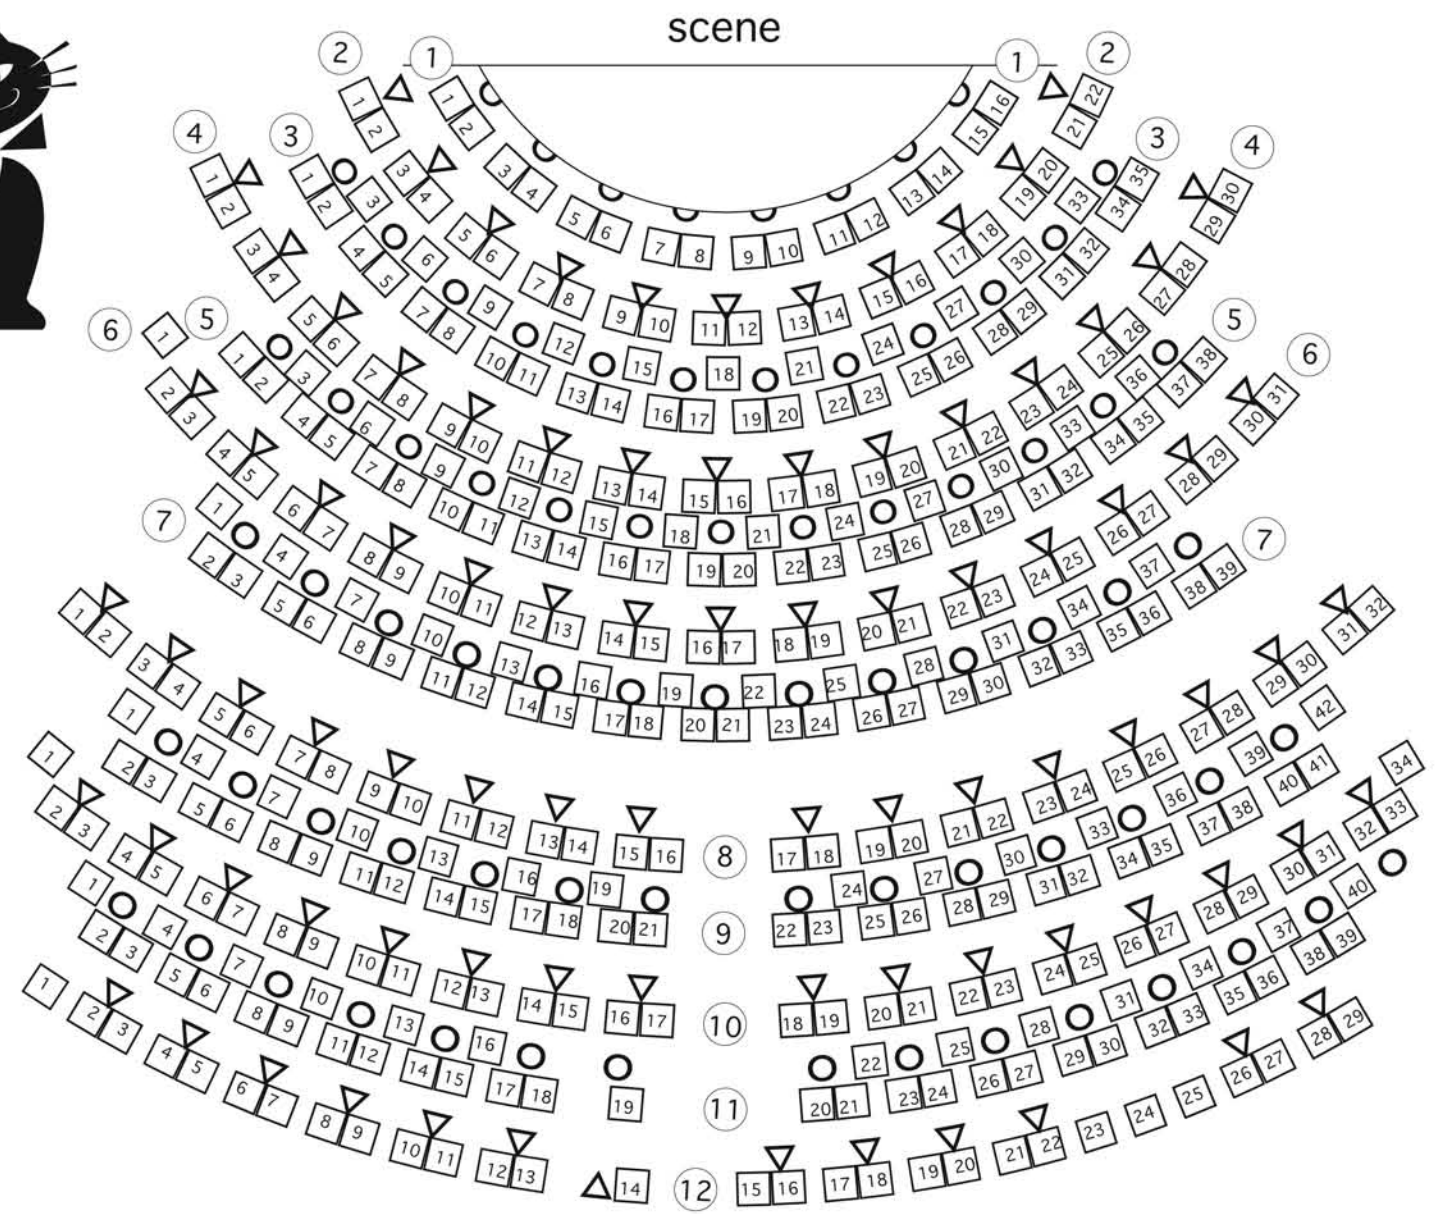

etabl.

Chat Noir

1912

BALKONG

PARKETT